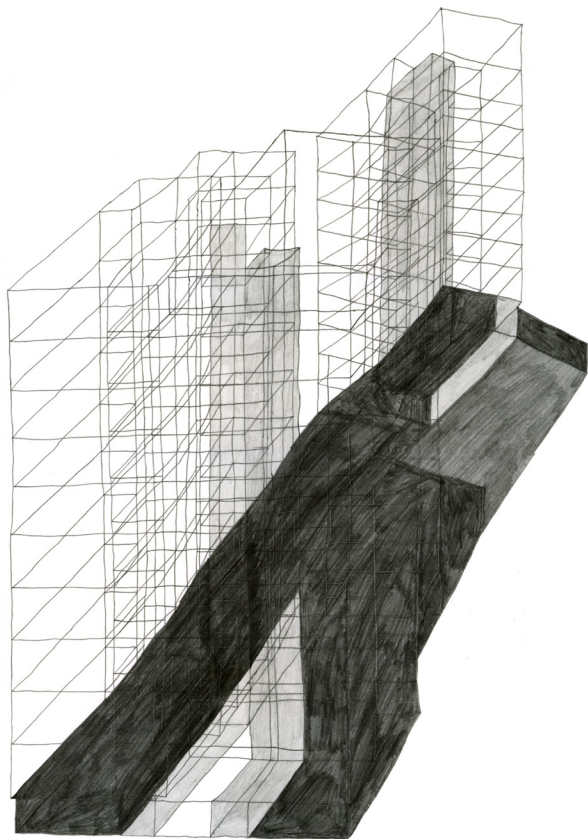

VERS UNE ARCHITECTURE VERTICALE
CERCLE ROYAL DES BEAUX ARTS DE LIÈGE
29 JUIN - 1 SEPTEMBRE 2017

REAL ESTATE ARCHITECTURE
GAR - FACULTÉ D'ARCHITECTURE
SOCIÉTÉ LIBRE DE L'ÉMULATION
PRÉSENTENT

VERS UNE ARCHITECTURE VERTICALE CERCLE ROYAL DES BEAUX ARTS DE LIÈGE 29 JUIN - 1 SEPTEMBRE 2017

L'IMMEUBLE À APPARTEMENTS LIÉGEOIS REVISITÉ
SOFIE VAN DER LINDEN, MAXENCE DEDRY, JULIEN FERIR,
HIKARU NISSANKE, BART DEHAENE, MATTEO COSTANZO,
FILIPE MAGALHAES, REAL ESTATE ARCHITECTURE
SUMMER SCHOOL, GAR - FACULTÉ D'ARCHITECTURE &
ARCHIVES DE LA VILLE DE LIÈGE